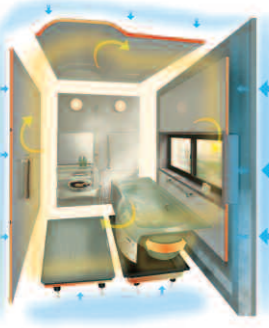

Smile③

気持ちよさの決め手はこのフィット感だと思おう。裸でつき合うお風呂だから自然体でいられるのが一番。鏡の中のスマイルにいつも自分らしく、と声をかける。
自然な姿勢で使える
「ハイポジション設計」
腰や背中に負担がかからないように、座り位置を床から35cmと従来よりも15cm高く設定。水栓、収納棚、洗面器のすべてに自然な姿勢で手が届く。

Smile①

寒い夜、コートの襟を立てもうすぐお父さんが帰ってくる。娘たちの笑顔もあったかいお風呂も準備OK。浴室の扉を開けたお父さんのスマイルに家族みんなも幸せ。
入浴前のプルプルをなくす
「床夏（とこなつ）シャワー」
入浴前、脱衣室のリモコンのスイッチを押すだけで、洗いのカウター下の噴出口から40〜45℃のシャワーが出る。蒸気が広がり、わずか1分で床と浴室全体がポカポカに。

お風呂のドアを開ける瞬間から次の家族が入浴するまでを笑顔でつなぐアクリアバスの「7 SmilesCycle」

Smile⑦

お風呂のあったかさが家族から家族へ。「シアワセ」という独り言に「シアワセ」と娘が応える。思いやりのこもったあったかさに家族のみんなのスマイルが包まれる。
業界トップクラスの保温性能
「浴室まるごと保温」
壁・床・天井が保温材ですっぽり覆われているので暖かさが逃げにくい。浴槽も保温材で覆われているため、お湯が冷めにくく、入浴後30分たってもお風呂は暖かいます。

Smile⑥

お風呂の「ひろびろ」がこんなに心にいいなんて知らなかった。「のびのび」と思わず声に出るバスタイム。そんなことを考えながら、また長湯になりそう。明日のスマイルもここで生まれる。
広がりを生み出す
「横組パネル」
縦の継ぎ目がないパネルは浴室を広く見せる。横組パネルならではの壁バリエーションで、コーデインネットの幅も広く、鏡面仕上げで美しく、水栓まわりに目地が出ないで掃除もしやすい。

横組パネルならではのデザイン。(上)濃色を低い位置に配して、落ち着きと広がり演出。(下)黄色をポイントカラーにして浴槽とコーディネート。

Smile④

一人で入浴に入れる自信はおじいちゃんを元気にした。みんなを支えてきたおじいちゃんを上手に支えてあげられるお風呂。おじいちゃんのスマイルも若返ったみたいね。
入浴動作をすべて支える
「フルサポートバー」
浴室の入り口から、洗い場での立ち座り、浴槽の出入りまで動作を切れ目なくサポートする長い手すり。車のハンドルのような質感で濡れても滑りにくい。

Smile⑤

ドアを開けなくてもおばあちゃんの元気は鼻歌が教えてくれる。「どっこいしょ」が開こえなくなったお風呂からおばあちゃんのスマイルが伝わって家族みんなを楽しくさせる。
楽に入浴できる「スムーズ浴槽」
洗い場の床からの高さが36・5cmと低い。またぎやすい。縁に腰掛けてから浴槽内に足を入れる動作も楽にできる。