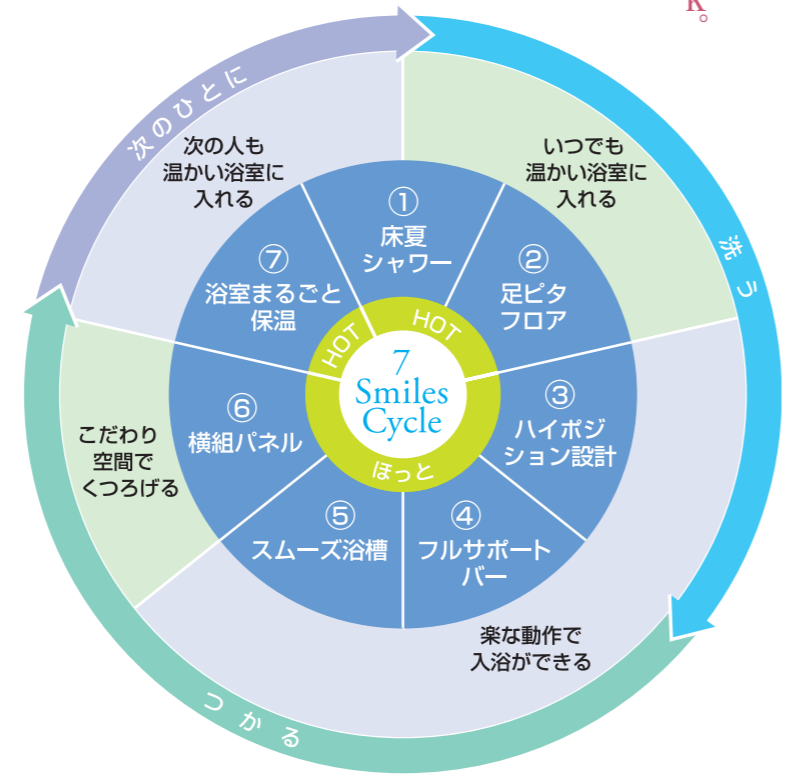

家族の笑顔をつなぐ バスルーム

スピーディで省エネ性の高い暖房、滑りにくい床材、動作をサポートする長い手すりなど、7つの特長が標準仕様として盛り込まれた「アクリアバス」。1616型が99万8000円（税抜きの場合）〜という価格も魅力。

Smile②

うちのお風呂は、扉を開けた一歩目から「ピタッ」と安心。「ヒヤッ」がないから弟と二人で入るお風呂はワクワクスマイルいっぱいだ。
滑りにくい「足ピタフロア」
楕円形の凹凸パターンが刻まれたアクリル人工大理石の床。濡れると水の表面張力の働きにより、足裏がピタッと引き寄せられ、滑りにくくなる。溝が浅いので掃除もしやすい。

Smile③

気持ちよさの決め手はこのフィット感だと思おう。裸でつき合うお風呂だから自然体でいられるのが一番。鏡の中のスマイルにいつも自分らしく、と声をかける。
自然な姿勢で使える
「ハイポジション設計」
腰や背中に負担がかからないように、座り位置を床から35cmと従来よりも15cm高く設定。水栓、収納棚、洗面器のすべてに自然な姿勢で手が届く。

Smile①

寒い夜、コートの襟を立てもうすぐお父さんが帰ってくる。娘たちの笑顔もあったかいお風呂も準備OK。浴室の扉を開けたお父さんのスマイルに家族みんなも幸せ。
入浴前のプルプルをなくす
「床夏（とこなつ）シャワー」
入浴前、脱衣室のリモコンのスイッチを押すだけで、洗いのカウター下の噴出口から40〜45℃のシャワーが出る。蒸気が広がり、わずか1分で床と浴室全体がポカポカに。

お風呂のドアを開ける瞬間から次の家族が入浴するまでを笑顔でつなぐアクリアバスの「7 SmilesCycle」

Smile⑦

お風呂のあったかさが家族から家族へ。「シアワセ」という独り言に「シアワセ」と娘が応える。思いやりのこもったあったかさに家族のみんなのスマイルが包まれる。
業界トップクラスの保温性能
「浴室まるごと保温」
壁・床・天井が保温材ですっぽり覆われているので暖かさが逃げにくい。浴槽も保温材で覆われているため、お湯が冷めにくく、入浴後30分たってもお風呂は暖かいます。

Smile⑥

お風呂の「ひろびろ」がこんなに心にいいなんて知らなかった。「のびのび」と思わず声に出るバスタイム。そんなことを考えながら、また長湯になりそう。明日のスマイルもここで生まれる。
広がりを生み出す
「横組パネル」
縦の継ぎ目がないパネルは浴室を広く見せる。横組パネルならではの壁バリエーションで、コーデインネットの幅も広く、鏡面仕上げで美しく、水栓まわりに目地が出ないで掃除もしやすい。

横組パネルならではのデザイン。(上)濃色を低い位置に配して、落ち着きと広がり演出。(下)黄色をポイントカラーにして浴槽とコーディネート。